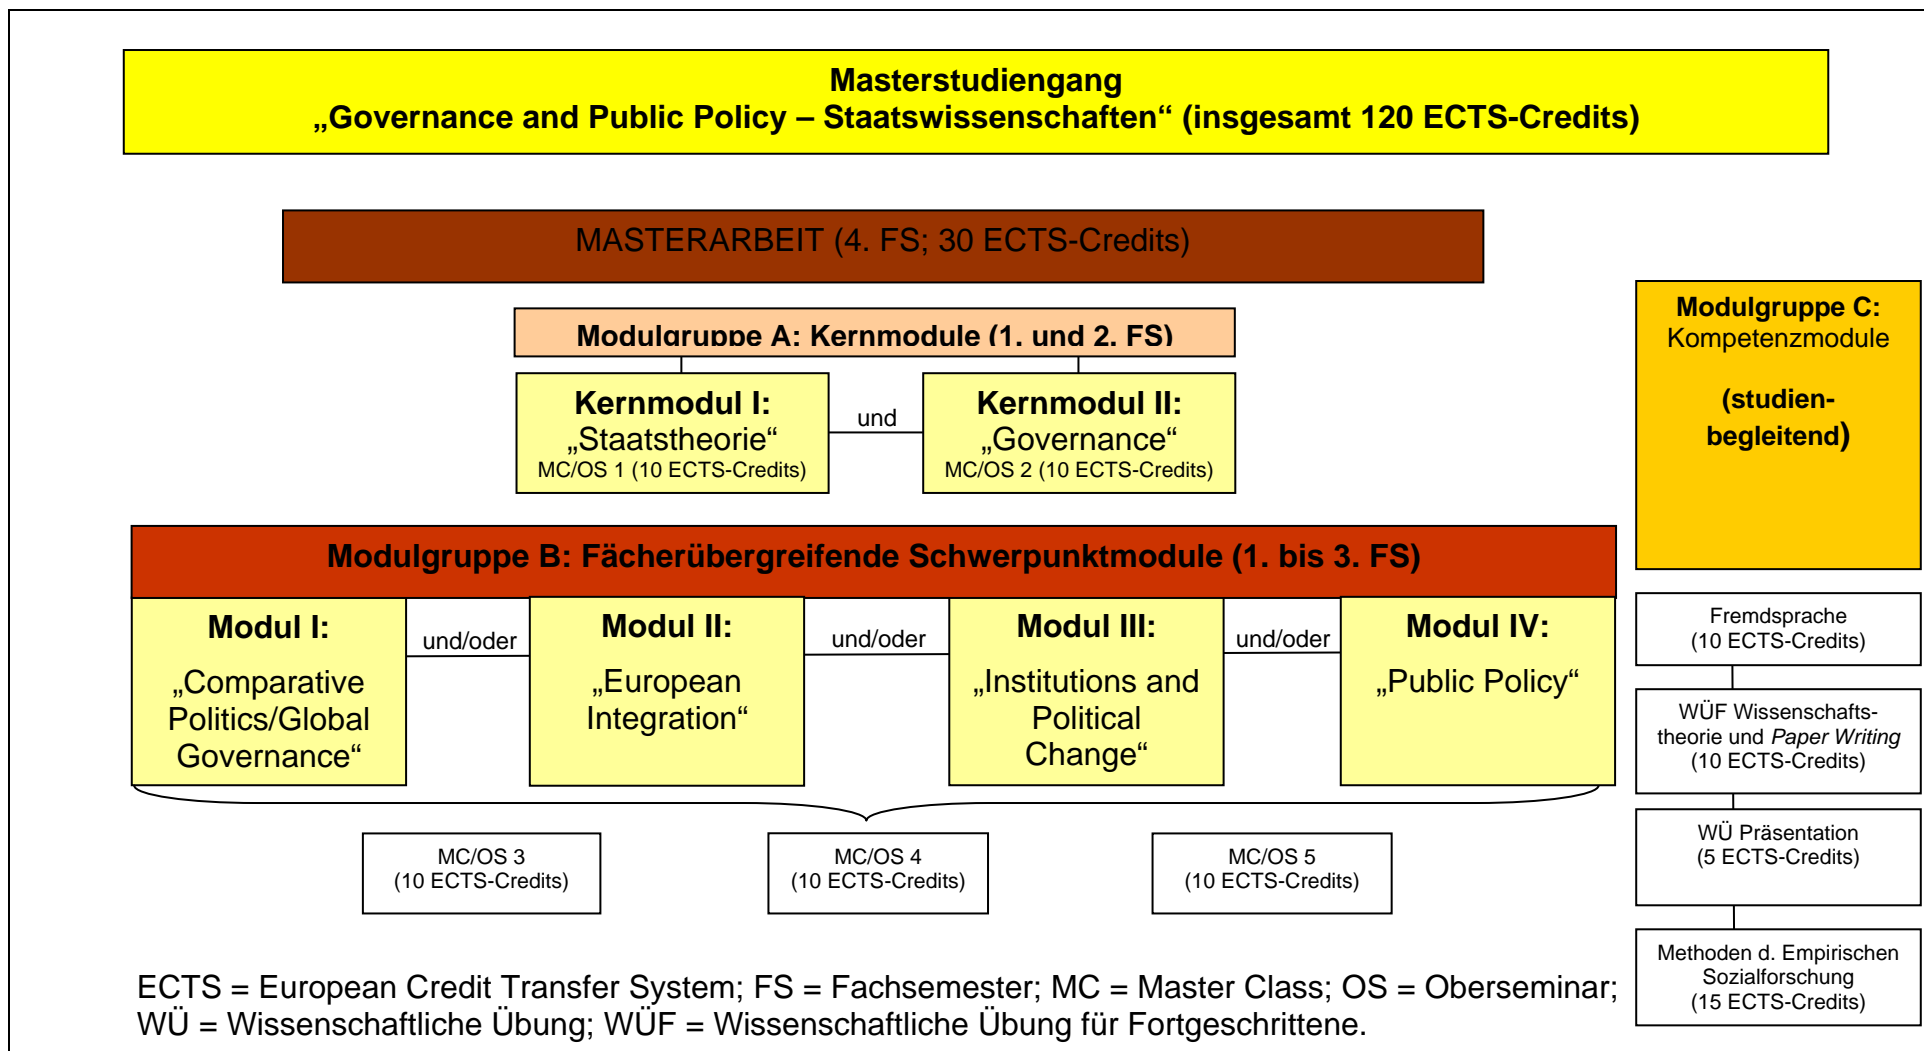

**Schaubild zur Struktur des Masterstudiengangs „Governance and Public Policy – Staatswissenschaften“
an der Universität Passau²⁾**

²⁾ Anmerkung: Die Nummerierung der einzelnen *Master Classes* bzw. *Oberseminare* dient lediglich der Übersichtlichkeit und stellt keine Vorschrift für die Reihenfolge dar, in welcher die Veranstaltungen zu absolvieren sind