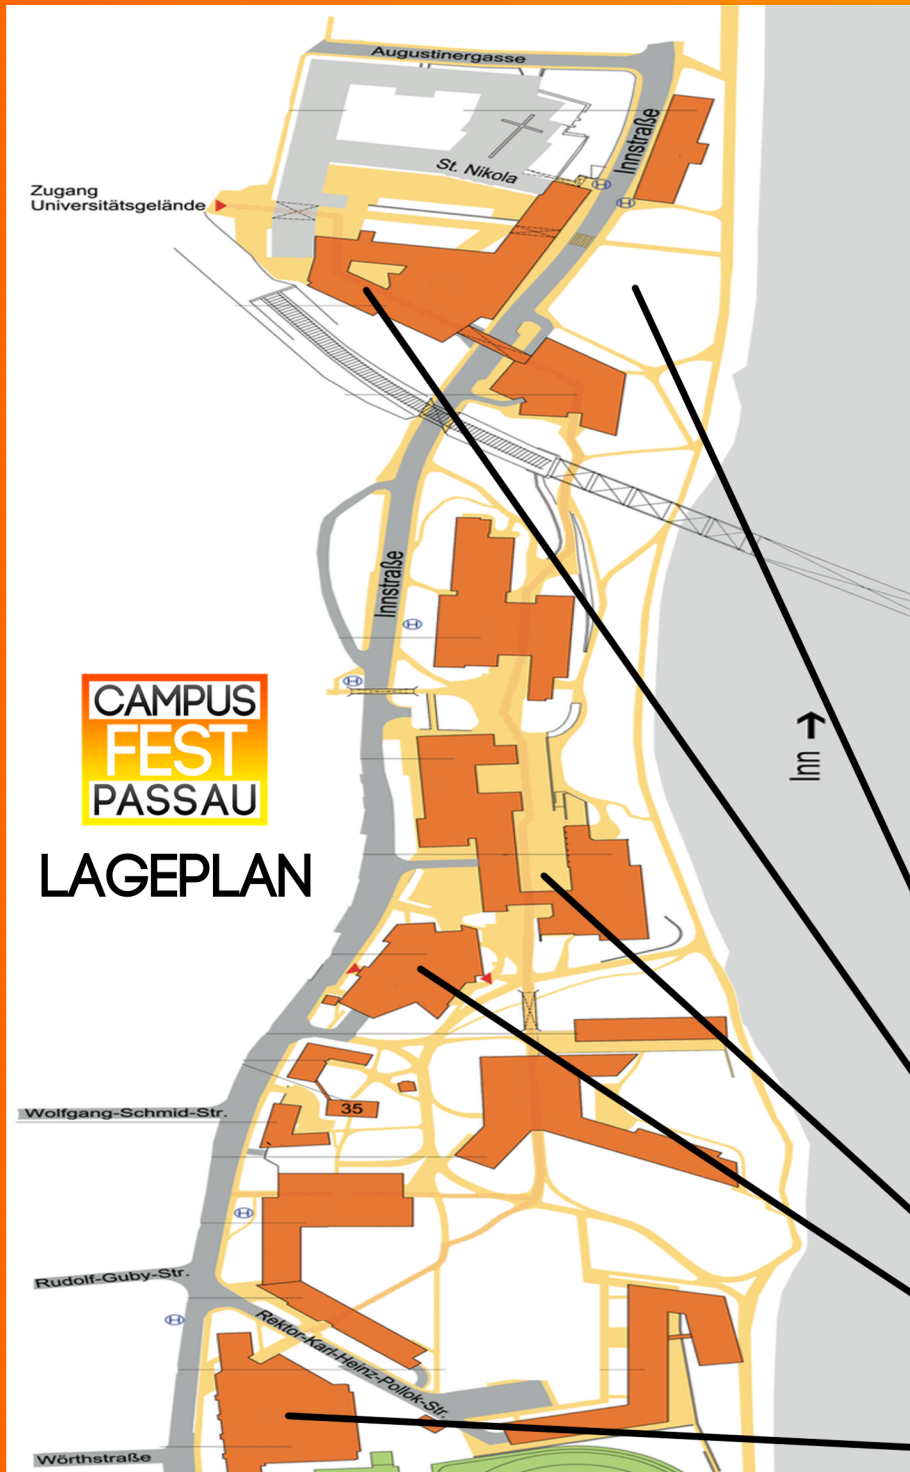

CAMPUSFEST PROGRAMM 2.-7. JUNI

MONTAG

- 16:00 VOLLEYBALLTURNIER, SZ
- 18:30 BODYWORKOUT REKORDVERSUCH, SZ
- 20:00 FUTURE SHORTS, KC
- FILMVORFÜHRUNG PLASTIC PLANET, HS 4
- BEACHPARTY MIT SONRISA + DJ RAFA, SZ
- 22:00 CAMPUSFEST WARM UP PARTY, GOA

DIENSTAG

- 18:00 FITNESS MIX, SZ
- 19:00 OFFIZIELLE ERÖFFNUNG CAMPUSFEST, KC
- IMPROMENADEN, KC
- 20:00 BANDCONTEST TAG 1, KC
- NACHHALTIGKEIT IN PASSAU?, HS 3
- UNIKINO „THE EAST“, AM

MITTWOCH

- 16:00 TOPSPIELTAG UNILIGA, SZ
- 17:00 KLEIDERTAUSCHRAUSCH, KC
- 18:00 GLOBAL VILLAGE BY AIESEC, IW
- RUN & DINE BY AEGEE
- 19:00 DJ CONTEST, IW
- 20:00 BANDCONTEST TAG 2
- DT. FRZ. POETRY SLAM
- 22:30 CAMPUSFEST PARTY, SODA

DONNERSTAG

- 18:30 CAMPUSCRUISE
- 20:00 UNIKINO „THE IMPOSSIBLE“, AM

FREITAG

- 17:00 CAMPUSGAMES, SZ
- 19:00 MOI, KC
- 20:00 BANDCONTEST TAG 3

SAMSTAG

- 12:00 FESTBETRIEB MIT BLASMUSIK MS
- 13:00 CAMPUSELIMINATOR, FIM
- 14:00 15 LINES SONNET, MS
- EGGDROP CONTEST BY IEEE, AM

LEGENDE

- IW: INNWIESE
- KC: KULTURCAFETE
- MS: MAINSTAGE
- AM: AUDIMAX
- SZ: SPORTZENTRUM

- 15:45 KUNSTAUSSTELLUNG, WIWI
- 16:30 AKROBATIK UNI PASSAU, MS
- 17:00 GEWINNER BANDCONTEST, MS
- 20:00 DORIANNE, MS
- 21:00 JAMARAM, MS
- 23:00 CAMPUSFEST AFTERPARTY, PHILO + NK