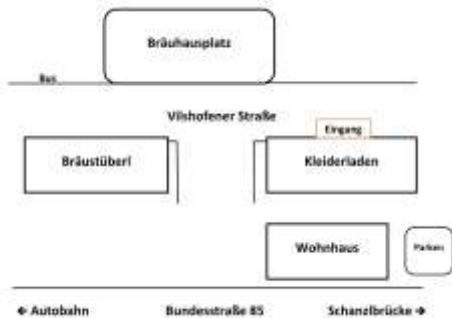

## Eingang zum Kleiderladen

an der Vilshofener Straße  
(Bräuhausplatz 11)

## Wie finde ich den Kleiderladen?

mit dem Auto:

Anfahrt über die Bundesstraße 85 und die Vilshofener Straße zum Hacklberger Bräustüberl (ca. 400 m westlich der Schanzbrücke)

mit dem Stadtbus:

Linie 5 (Patriching)  
Linie 6 (Schalding l.d.Donau)  
Linie 7 (Ries, mit Kreuz im Fahrplan über Stephanstraße, ohne Kreuz über Alte Rieser Straße)

Haltestelle: Schulstraße