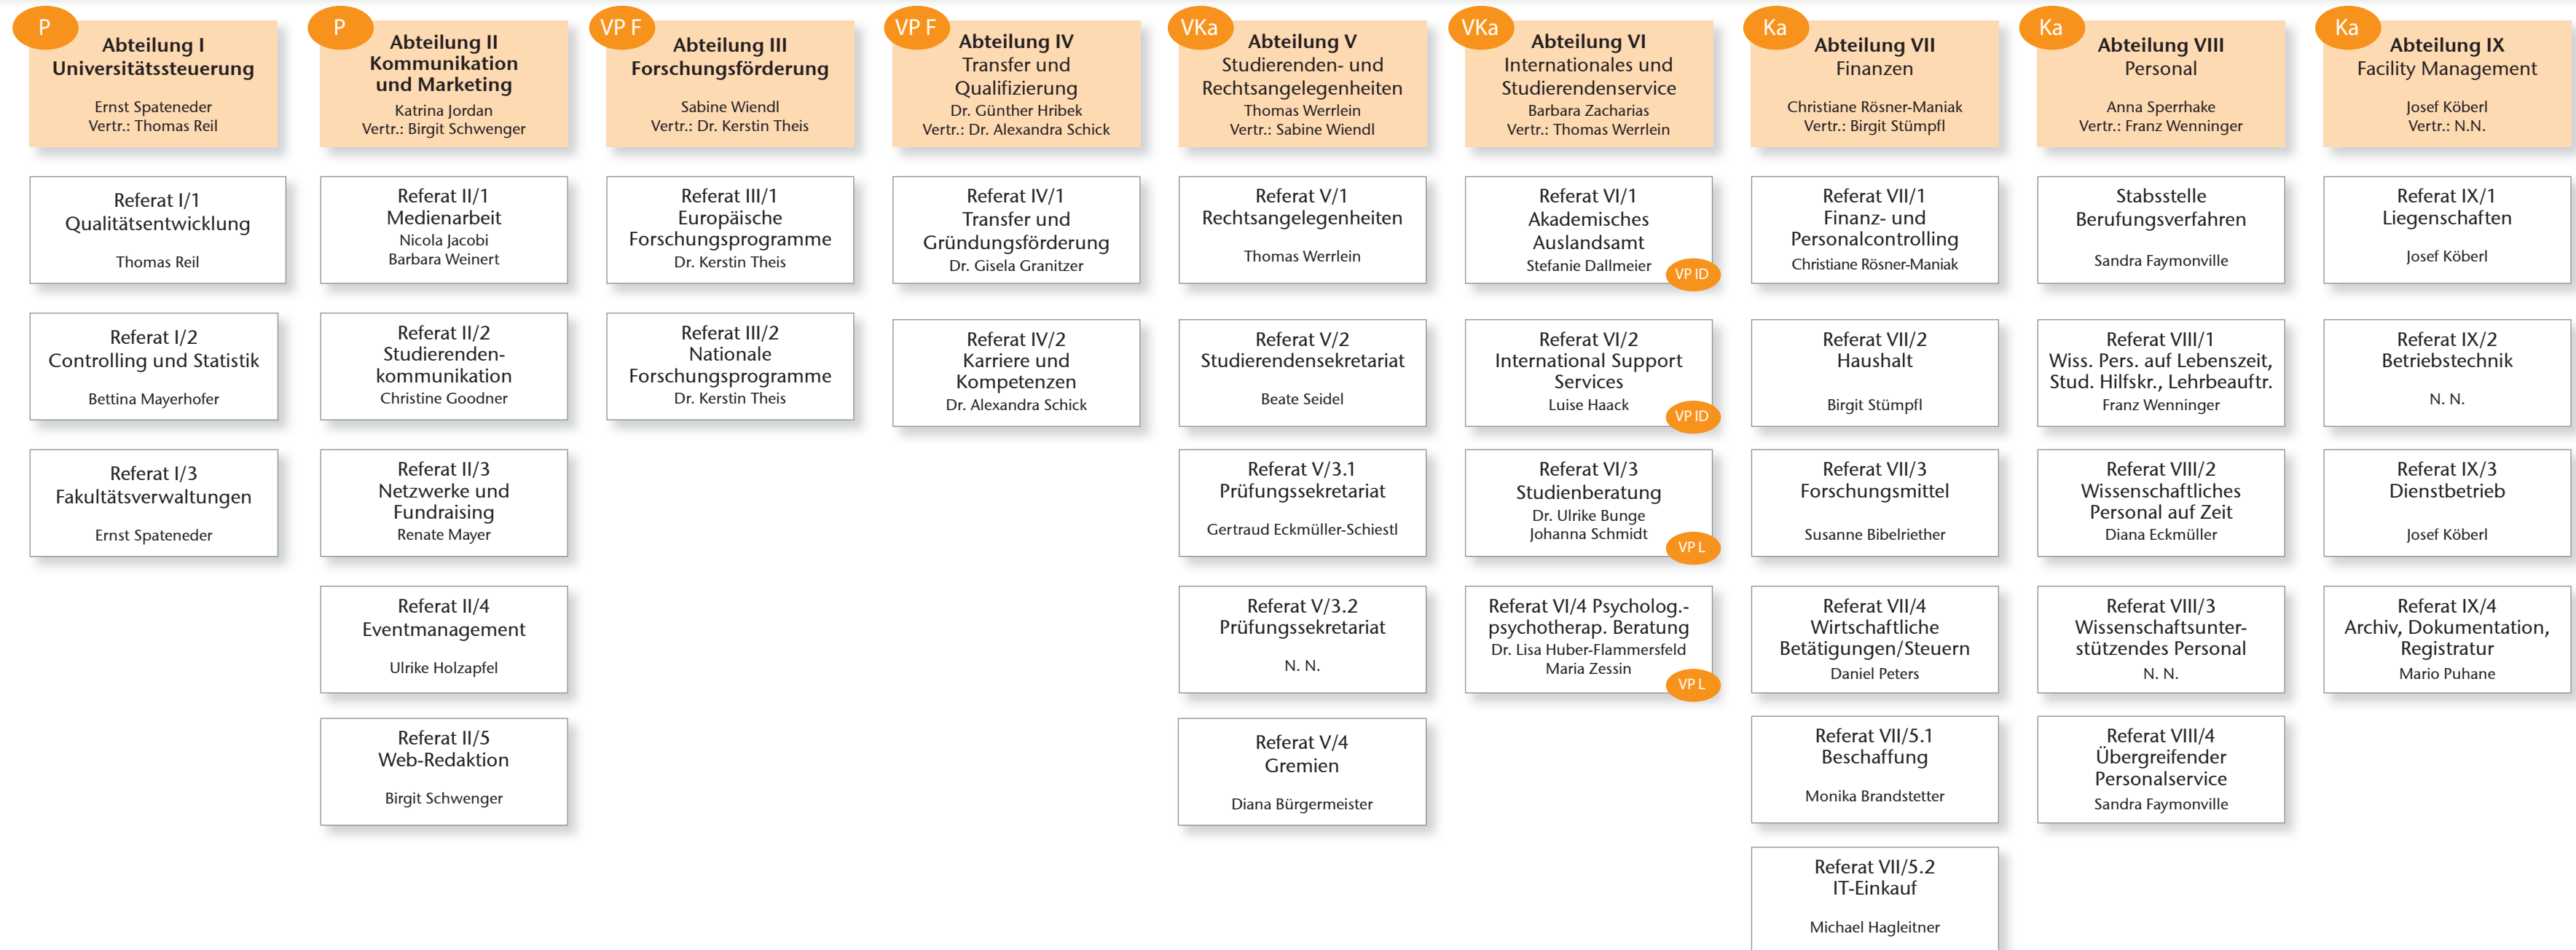

Organigramm der Universität Passau

Universitätsverwaltung

Zentrale Einrichtungen

Legende fachliche Zuordnung:

P	Präsident	VP L	Vizepräsidentin für Studium, Lehre und Ethik
VP F	Vizepräsident für Forschung	VP ID	Vizepräsidentin für Internationales und Diversity
VP IT	Vizepräsident für Akademische Infrastruktur und IT	Ka	Kanzler
		VKa	Vizekanzler